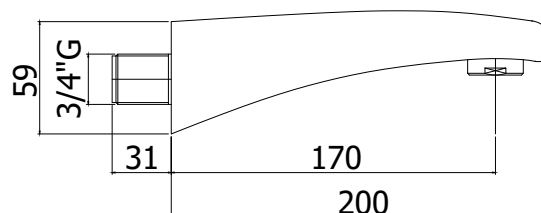

COLLEZIONE

accessori - fittings

IMMAGINE PRODOTTO

DISEGNO TECNICO

DESCRIZIONE

Bocca a muro completa di:

- aeratore M28x1
- attacco 3/4\"G

ART.

ZBOC 013 . .
con lunghezza l. 170mm

FINITURE

ZBOC
CR - cromo

PAGINA PRODOTTO

www.paffoni.it